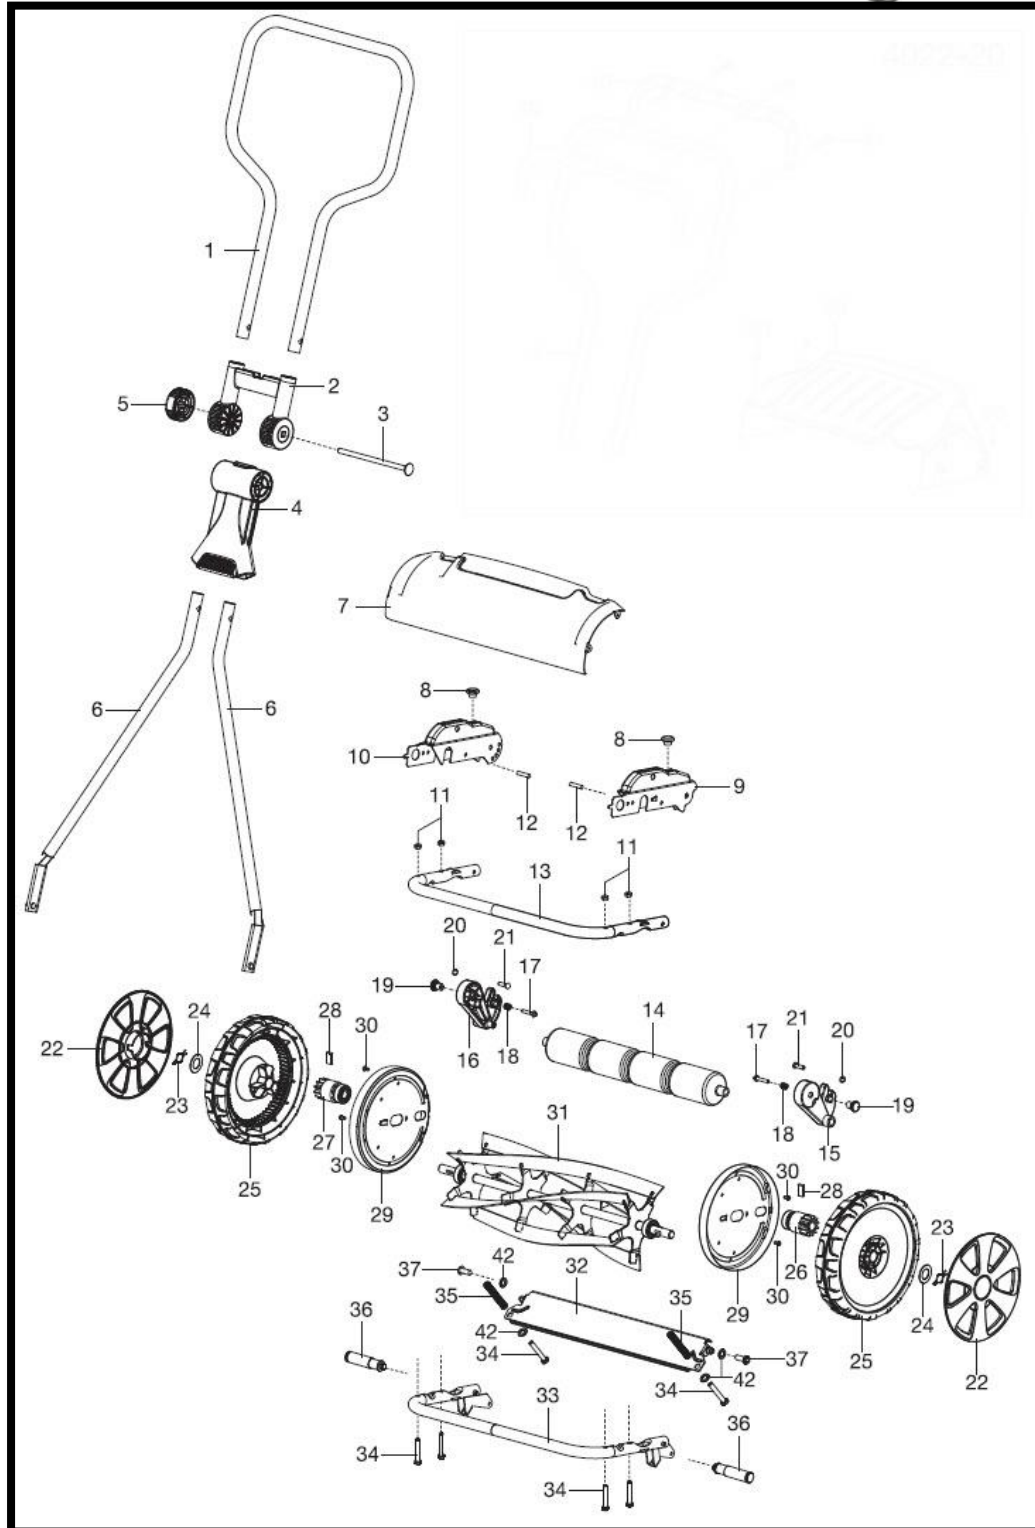

Gardena Classic kooimesmaaier 400 Art. 4018

Gardena Classic kooimesmaaier 400

POSITIE	BESTELNR.	OMSCHRIJVING
1	4018-00.620.12	Bovengedeelte duwboom
2*	4018-00.620.06	Bovenste opname duwboom
3*	4018-00.620.11	Schroefstang
4*	4018-00.620.01	Onderste opname duwboom
5*	3232-00.600.13	Klemmoer
6	4018-00.620.13	Ondergedeelte duwboom
7	4018-00.600.11	Frontkap
8	29-56.154.01	Stop
9	4018-00.610.16	Bevestigingsplaat links
10	4018-00.610.11	Bevestigingsplaat rechts
14	29-56.569.01	Looprol
15, 17 t/m 19	4018-00.640.00	Hoogteverstelling links compleet
16 t/m 19	4018-00.630.00	Hoogteverstelling rechts compleet
20	37-19.021.01	Borgring
21	37-19.007.01	Bout
22, 25	4018-00.901.00	Wiel set compleet (2 stuks)
23	37-19.142.01	Klem
24	37-19.144.01	Sluitring
26, 27	37-19.147.01	Rondsel set (links en rechts)
28	37-13.791.01	Vergrendelingslipje
29	4018-00.610.01	Zijplaat
30	8767-00.600.06	Metaal schroef 3,5 x 9,5-F-H
31	4018-00.611.00	Messenwals
32	29-56.118.13	Ondermes
34	72-52.379.51	Zeskant schroef
35	29-56.136.01	Drukveer
37	29-56.236.01	Schroef
42	312-00.600.11	Sluitring B 6,4
		Alle onderdelen met een* zitten in een accessoire zak.